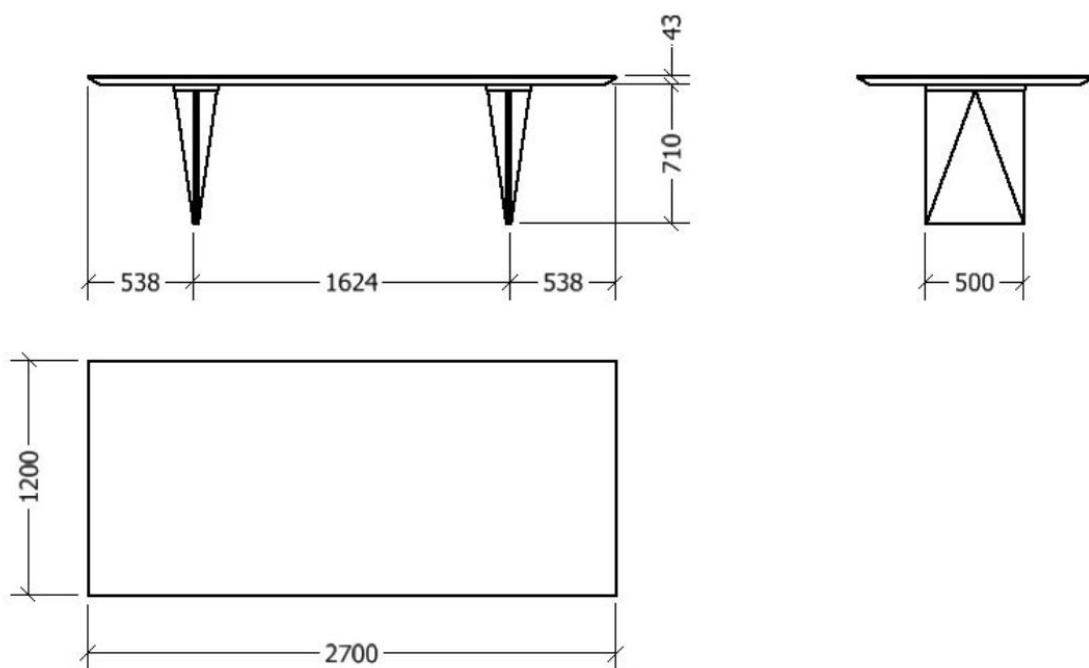

Mesa de Jantar

MESA DE
JANTAR
HOP
E

BRETON